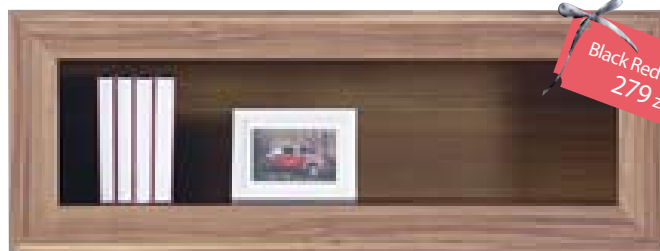

Kubik Optic, plastik, 40x40x40 cm (model z drzwiczkami, 823 zł)

Glamstore 280 zł

Kolorowe Półeczki Fioletowe, lakierowana płyta MDF (do wyboru różne kolory), 60,5x60,5x10,5 cm

Półka Nono 03, płyta MDF lakierowana na wysoki połysk, 50x30x180 cm

Inttemo.pl 4250 zł

Półka Largo, płyta meblowa okleinowana folią „Finish” (kolor – śliwa wallis), 151,5x30x40 cm

Black Red White 279 zł

Regał Book Tower, stal malowana proszkowo, 40x40x156 cm

IKEA 139,99 zł