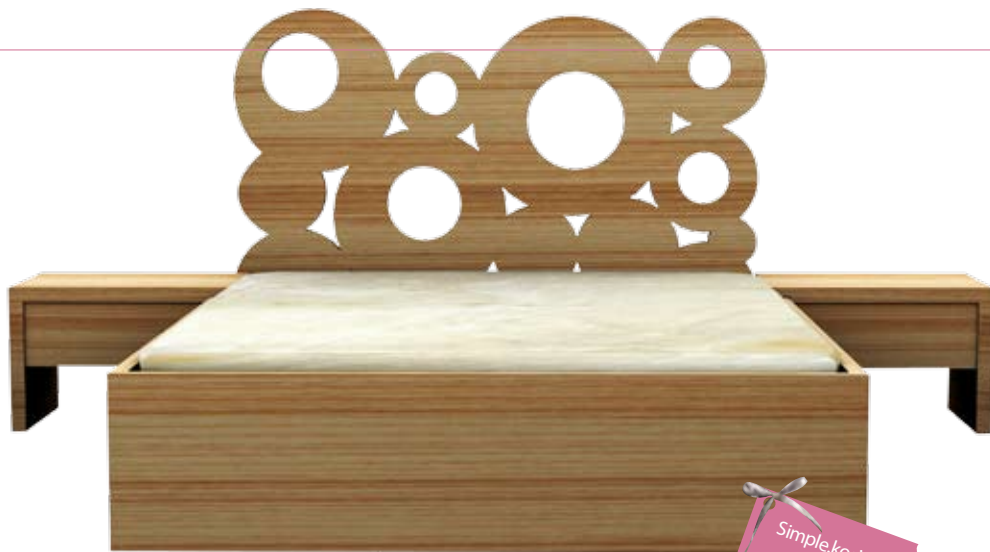

Wybraliśmy dla Was

DREWNIANE

Mają naturalny wdzięk albo egzotyczny charakter. Dobrze im z prostym wzglowiem, ale są też modele pełne fantazji. Kształt mydlanych baniek każdemu wyda się pięknym snem na jawie

Bombla, drewno (do wyboru dąb, jesion, brzoza), 148x208x120 cm, cena bez stelaża i materaca

Simple.kosicka.pl
2900 zł